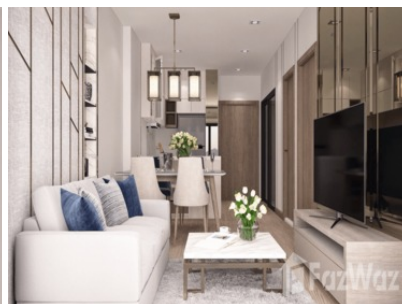

Astra Sky River

Referenz ID: CM-3422

฿4.715.900

Preis

1

Zimmer

1

Bäder

47,8 m²

Fläche

Objekt Details

SCHLAFZIMMER

1

BADEZIMMER

1

FLÄCHE (m²)

47,8

GESCHOSS

8

BESITZFORM

Eigentum

UNTERHALTSKOSTEN

฿2,868/Mo.

PREIS / m²

฿98,659

Objekttyp:	Wohnung
Ort:	Mueang Chiang Mai, Chiang Mai, Thailand
Baujahr:	In Planung (2021 Dez.)
Status:	Zu Verkaufen vom Bauträger
Besitzform:	Eigentum
Blick:	Stadt
Möblierung:	voll möbliert
Anzahl Objekte im Projekt:	520
Etagen im Gebäude:	17
Entfernung zum Zentrum:	0.4 Km