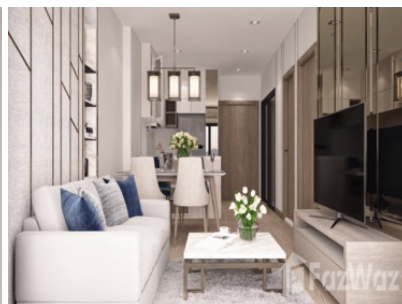

Astra Sky River

Referenz ID: CM-3419

฿4.231.100

Preis

1

Zimmer

1

Bäder

44,8 m²

Fläche

Objekt Details

SCHLAFZIMMER

1

BADEZIMMER

1

FLÄCHE (m²)

44,8

GESCHOSS

8

BESITZFORM

Eigentum

UNTERHALTSKOSTEN

฿2,685/Mo.

PREIS / m²

฿94,550

Objekttyp:	Wohnung
Ort:	Mueang Chiang Mai, Chiang Mai, Thailand
Baujahr:	In Planung (2021 Dez.)
Status:	Zu Verkaufen vom Bauträger
Besitzform:	Eigentum
Blick:	Stadt
Möblierung:	voll möbliert
Anzahl Objekte im Projekt:	520
Etagen im Gebäude:	17
Entfernung zum Zentrum:	0.4 Km