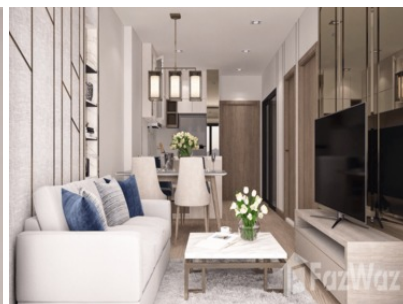

Astra Sky River

Referenz ID: CM-3417

฿4.136.600

Preis

1

Zimmer

1

Bäder

44,3 m²

Fläche

Objekt Details

SCHLAFZIMMER

1

BADEZIMMER

1

FLÄCHE (m²)

44,3

GESCHOSS

8

BESITZFORM

Eigentum

UNTERHALTSKOSTEN

฿2,657/Mo.

PREIS / m²

฿93,419

Objekttyp:	Wohnung
Ort:	Mueang Chiang Mai, Chiang Mai, Thailand
Baujahr:	In Planung (2021 Dez.)
Status:	Zu Verkaufen vom Bauträger
Besitzform:	Eigentum
Blick:	Stadt
Möblierung:	voll möbliert
Anzahl Objekte im Projekt:	520
Etagen im Gebäude:	17
Entfernung zum Zentrum:	0.4 Km